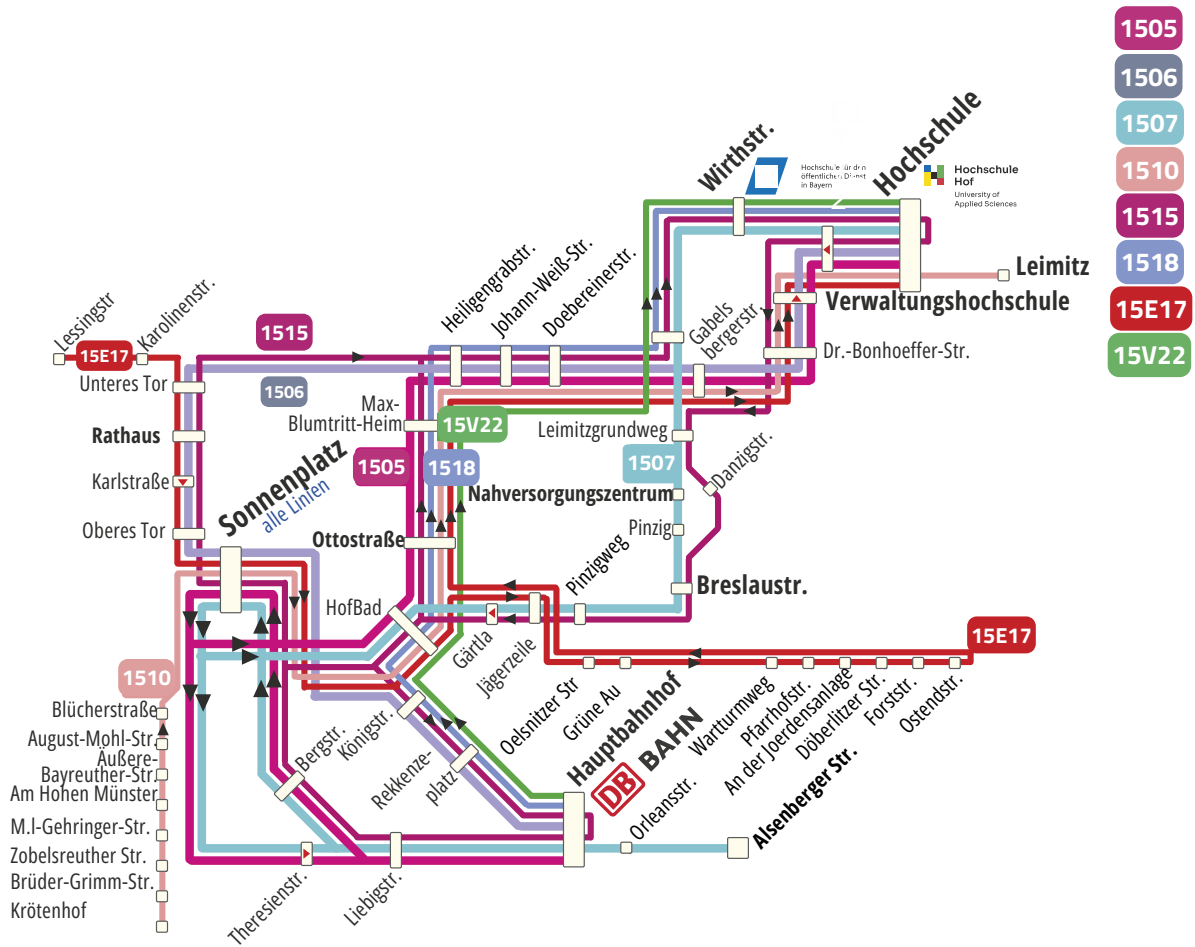

# Die wichtigsten Buslinien für Studierende

Busverkehr rund um die Hochschulen

# Linienetz - Auszug

- 1505** Hbf - Sonnenplatz - Ottostr. - Hochschule (täglich)
- 1506** Hbf - Sonnenplatz - Rathaus - Hochschule (täglich)
- 1507** Hbf - Sonnenplatz - Breslaustr. - Hochschule (täglich)
- 1515** Sonnenplatz - Hochschule - Hbf - Sonnenplatz (täglich)
- 1518** Hbf - Hochschule (nur sonntags, nicht an Wochenfeiertagen)
- 15V22** Hbf - Hochschule (nur freitags)