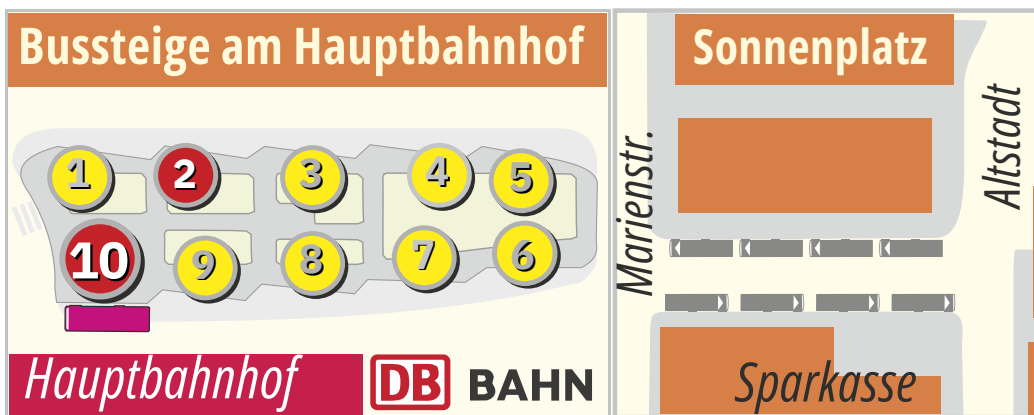

# Linienetz - Auszug

- 1505** Hbf - Sonnenplatz - Ottostr. - Hochschule (täglich)
- 1506** Hbf - Sonnenplatz - Rathaus - Hochschule (täglich)
- 1507** Hbf - Sonnenplatz - Breslaustr. - Hochschule (täglich)
- 1515** Sonnenplatz - Hochschule - Hbf - Sonnenplatz (täglich)
- 1518** Hbf - Hochschule (nur sonntags, nicht an Wochenfeiertagen)
- 15V22** Hbf - Hochschule (nur freitags)